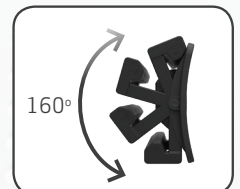

Die neue NOVA ist einfach mitzunehmen und mit dem ergonomischen Design bietet der Tragegriff einen sicheren Griff. Zwei kräftige, eingebaute Magneten sorgen für flexible Montagemöglichkeiten.

Mit der flexiblen Stütze lässt sich die Leuchte für den optimalen Beleuchtungswinkel einfach drehen. Der Handgriff wurde für Direktmontage am SCANGRIP-STATIV oder am GERÜSTHALTER konstruiert.

Als Extrafunktion enthält die NOVA R eine eingebaute Powerbank mit USB-Buchse zum Aufladen von mobilen Einheiten.

Mit der einmaligen und neuesten COB LED Technologie, bietet die NOVA R eine extrem starke Lichtausbeute mit einer absolut gleichmäßigen Ausleuchtung. Das Gehäuse aus Alu-Spritzguss ist extrem robust und widerstandsfähig gegenüber starken Stößen, Schlägen und Vibrationen.

Die robuste Konstruktion qualifiziert NOVA R für RAUEN EINSATZ und damit ist sie für anspruchsvolle, raue Arbeitsumgebungen perfekt geeignet.

- Akku LED-Arbeitsleuchte mit bis zu 1500 Lumen Gesamtlichtmenge
- Ultra schlankes und kompaktes Design
- 5-stufige Dimmfunktion
- Geeignet für RAUHEN EINSATZ
- Flexible Positionierung
- Stellfuß mit eingebautem Magneten
- Handgriff
- Eingebaute Powerbank

TECHNISCHE ANGABEN

COB/LED

2000 Lux@0,5 m

1500 lm@100 % / 1125 lm@75 % /

750 lm@50 % / 375 lm@25 % /

150 lm@10 %

1 Std./10 Std. Betriebsdauer

3.5 Std. Ladedauer

1 m USB Kabel

3.7V/5400 mAh Li-ion

163x63x163 mm

IK07

IP67

705 g

NOVA R

Art.Nr. 03.5439

EAN: 5708997354391